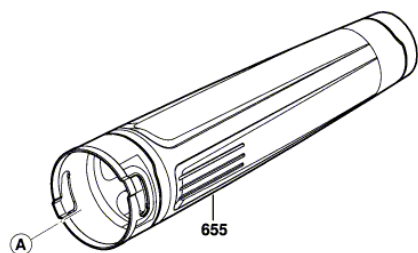

Prikaz - tip - E

3 600 HC6 000
Stand } 22-01-31
Issue } **Fig. /Abb. 2**

Änderungen vorbehalten
Modifications reserved
Modifications reserves
Salvo modificaciones