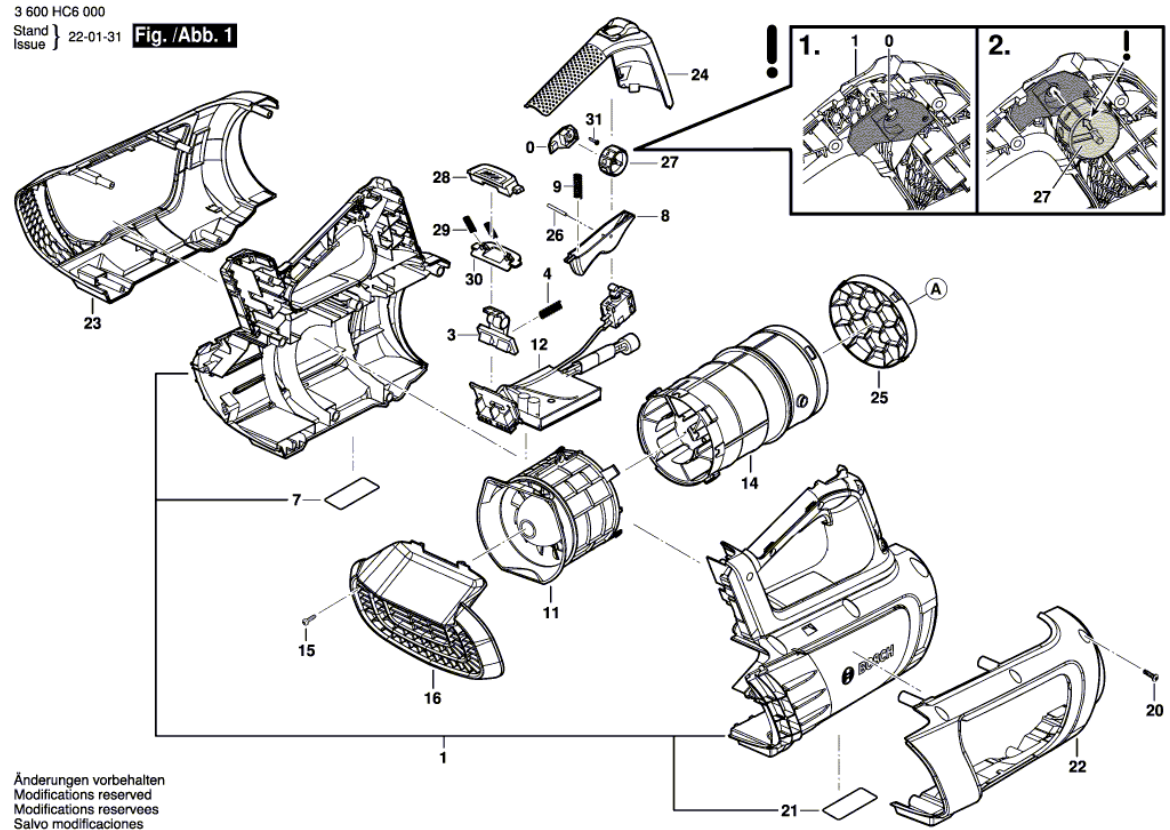

Seznam rezervnih delov

Izdelek	Številka dela	Opis	Prikaz	Cena	Količina	Cenovna skupina
1	F 016 F05 825	OKROV OHIŠJA	1	-	1	
3	F 016 L78 275	Sprožilni vzvod	1	-	1	
4	F 016 L78 286	TLAČNA VZMET	1	-	1	
7	F 016 F05 827	Tipška tablica	1	-	1	
8	F 016 L78 271	Sprožilec	1	-	1	
9	F 016 L78 284	TLAČNA VZMET	1	-	1	
11	F 016 F05 826	Ohišje motorja	1	-	1	
12	F 016 L78 489	Elektronski modul	1	-	1	
14	F 016 L78 266	Cev puhala	1	-	1	
15	F 016 F04 198	Vijak	1	0,49 € *	15	10
16	F 016 L78 268	ZAŠČITNA MREŽA	1	-	1	
20	F 016 L78 290	REZALNI VIJAK	1	-	1	
21	F 016 L78 488	Opozorilni list	1	-	1	
22	F 016 L78 272	Okrasni pokrov	1	-	1	
23	F 016 L78 273	Okrasni pokrov	1	-	1	
24	F 016 L78 276	Okrasni pokrov	1	-	1	
25	F 016 L78 267	Ščitnik proti dotiku	1	-	1	
26	F 016 L78 285	Vreteno	1	-	1	
27	F 016 L78 279	TEKALNA VALJČNICA	1	-	1	
28	F 016 L78 274	Tipka	1	-	1	
29	F 016 L78 291	TLAČNA VZMET	1	-	2	
30	F 016 L78 458	Vzmetna plošča	1	-	1	
31	F 016 L78 787	Vijak	1	-	1	
651	2 607 226 273	Hiteri polnilnik EU AL 36V-20/36V	2	-	1	
653	2 607 336 913	Paket akum. baterij 36V 2,0 Ah Li	2	167,00 € *	1	52
655	F 016 L78 269	ŠOBA	2	-	1	

* Priporočena maloprodajna cena brez DDV.

Prikaz - tip - E